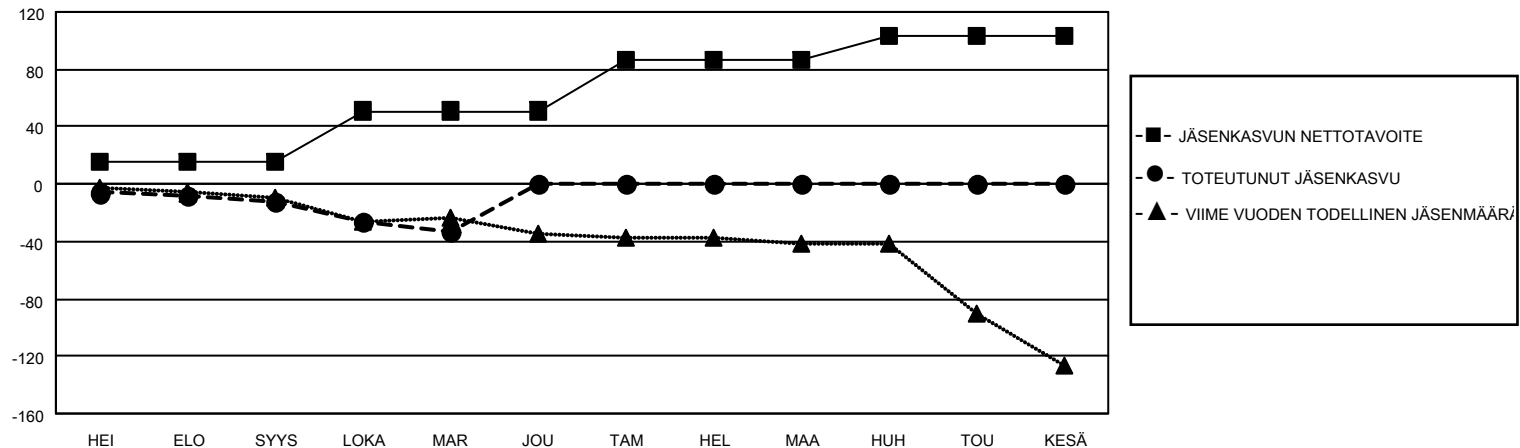

MONTHLY MEMBERSHIP PROGRESS REPORT

SIJAINTI FINLAND

District 107 M

Results as of: 11/30/2022

Klubit				jäsentä			
TULOKSET 2022-2023				TULOKSET 2022-2023			
NELJÄNNES	UUDEN KLUBIN TAVOITE	UUDET KLUBIT	LOPETETUT KLUBIT	NELJÄNNES	JÄSENKASVUN NETTOTAVOITE	TOTEUTUNUT JÄSENKASVU	POISTETUT JÄSENET (mukaan lukien siirrot)
HEI/ELO/SYYS	0	0	2	HEI/ELO/SYYS	15	20	26
LOKA/MAR/JOU	1	0	0	LOKA/MAR/JOU	36	9	30
TAM/HEL/MAA	1	0	0	TAM/HEL/MAA	36	0	0
HUH/TOU/KESÄ	0	0	0	HUH/TOU/KESÄ	16	0	0

TAVOITTEET JA UUDET KLUBIT, KUMULATIIVINEN

TAVOITTEET JA JÄSENET, KUMULATIIVINEN

LAKKAUTETUT KLUBIT: 2

ERONNEET JÄSENET

KUOLLUT	6
KLUBI LAKKAUTETTU	0
MUU	50
YHTEENSÄ	56

16 CLUBS OF 62 LISÄNNYT YHDEN TAI USEAMMAN UUTTA JÄSENTÄ