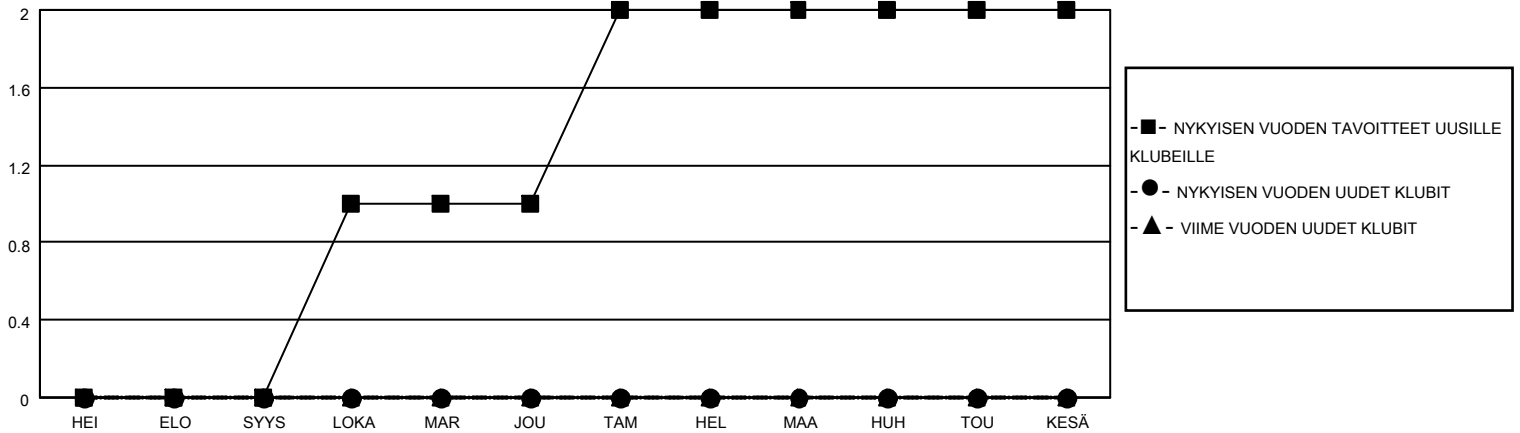

MONTHLY MEMBERSHIP PROGRESS REPORT

SIJAINTI FINLAND

District 107 M

Results as of: 11/30/2022

Klubit				jäsentä			
TULOKSET 2022-2023				TULOKSET 2022-2023			
NELJÄNNES	UUDEN KLUBIN TAVOITE	UUDET KLUBIT	LOPETETUT KLUBIT	NELJÄNNES	JÄSENKASVUN NETTOTAVOITE	TOTEUTUNUT JÄSENKASVU	POISTETUT JÄSENET (mukaan lukien siirrot)
HEI/ELO/SYYS	0	0	2	HEI/ELO/SYYS	15	20	26
LOKA/MAR/JOU	1	0	0	LOKA/MAR/JOU	36	9	30
TAM/HEL/MAA	1	0	0	TAM/HEL/MAA	36	0	0
HUH/TOU/KESÄ	0	0	0	HUH/TOU/KESÄ	16	0	0

TAVOITTEET JA UUDET KLUBIT, KUMULATIIVINEN

TAVOITTEET JA JÄSENET, KUMULATIIVINEN

LAKKAUTETUT KLUBIT: 2

ERONNEET JÄSENET

KUOLLUT	6
KLUBI LAKKAUTETTU	0
MUU	50
YHTEENSÄ	56

16 CLUBS OF 62 LISÄNNYT YHDEN TAI USEAMMAN UUTTA JÄSENTÄ